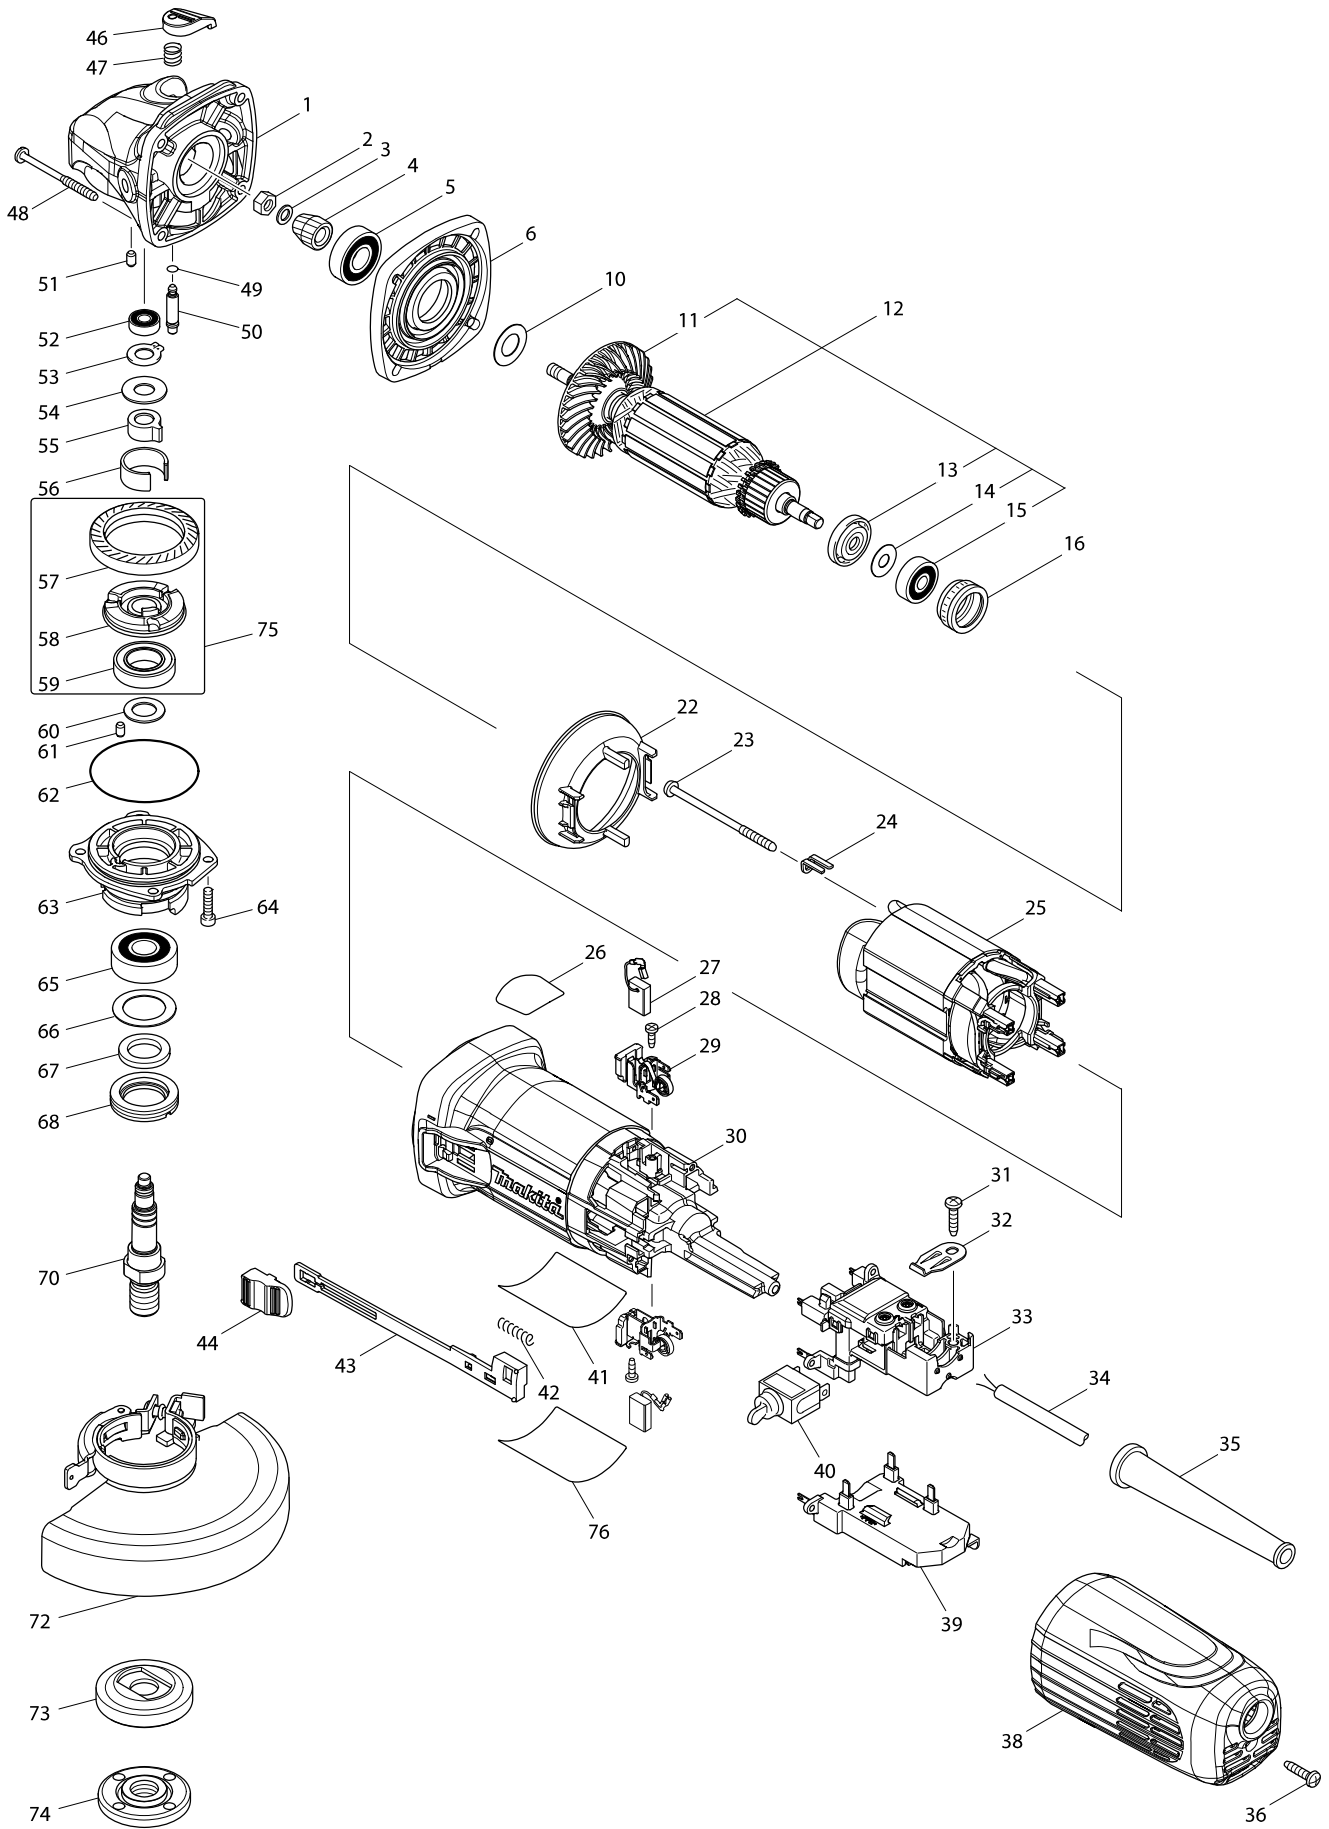

Numéro du modèle GA5040R 125MM ANGLE GRINDER

Numéro du modèle GA5040R 125MM ANGLE GRINDER

Page 1 / 2

Position	Référence pièce	Description	Echelle	QTE	N/O	Option 1	Option 2	COMMENTAIRE
001	168705-9	CARTER D'ENGRENAGE CPL		1	*	P17		
001-1	319310-7	GEAR HOUSING	<	1				
002	252186-8	ECROU M6		1		P1		
003	253077-6	RONDELLE PLATE 6 (<7726)		1		P2		
004	227591-8	SPIRAL BEVEL GEAR 10		1				
005	211142-7	ROULEMENT A BILLES 6001LLB		1		P12		
006	141981-0	GEAR HOUSING COVER COMPLETE		1				
010	253084-9	RONDELLE PLATE 12		1		P2		
011	240134-9	FAN 60		1				
012	515364-4	INDUIT GA4040		1		P28		
D10		INC. 11,13-15						
013	681656-4	RONDELLE ISOLANTE 9562/9565		1		P1		
014	253823-7	RONDELLE 7		1		P3		
015	210027-4	ROULEMENT A BILLES 627DDW		1				
016	421738-8	ANNEAU CAOUTCHOUC 22		1		P15		
022	453367-9	BUFFLE PLATE		1				
023	266258-3	VIS AUTOFOREUSE 4X70		2		P2		
024	344871-8	RETAINER 9562/9565		2		P2		
025	626649-4	FIELD 240V		1				
026	898443-6	SJS2 MARK LABEL		1				
027	194074-2	JEU DE CHARBONS CB-325		1		P4		
028	266007-8	VIS 3x10		2		P1		
029	643770-4	BRUSH HOLDER		2				
030	453366-1	MOTOR HOUSING		1				
031	266326-2	VIS 4x18		1		P2		
032	687169-3	BARETTE DE FIXATION HP1621F		1		P1		
033	638947-4	SWITCH BLOCK		1				
034	695034-2	CABLE D'ALIMENTATION		1		P18		
035	682559-5	MANCHON DE CABLE 8		1		P4		
036	266326-2	VIS 4x18		1		P2		
038	453365-3	REAR COVER C		1				
039	620343-0	CONTROLLER		1				
040	651418-4	INTERRUPTEUR		1				
041	850M69-0	GA5040R NAME PLATE		1				
042	233071-4	RESSORT 4		1		P1		
043	453847-5	SWITCH LEVER		1				
044	453368-7	SWITCH KNOB		1				
046	453369-5	PIN CAP		1				
047	234057-1	RESSORT DE COMPRESSION 8		1		P1		
048	266361-0	VIS 4X30		4		P1		
049	213032-0	O RING 4		1		P1		
050	256535-1	SHOULDER PIN 6		1				
051	263002-9	CHEVILLE CAOUTCHOUC 4		1		P1		
052	210006-2	ROULEMENT A BILLES 696ZZ		1				
053	961005-4	CIRCLIP MOD S EXT 9		1		P2		
054	253180-3	RONDELLE PLATE 10		1		P3		
055	310577-0	JOINT SLEEVE		1	*			
055-1	310683-1	JOINT SLEEVE	<	1				